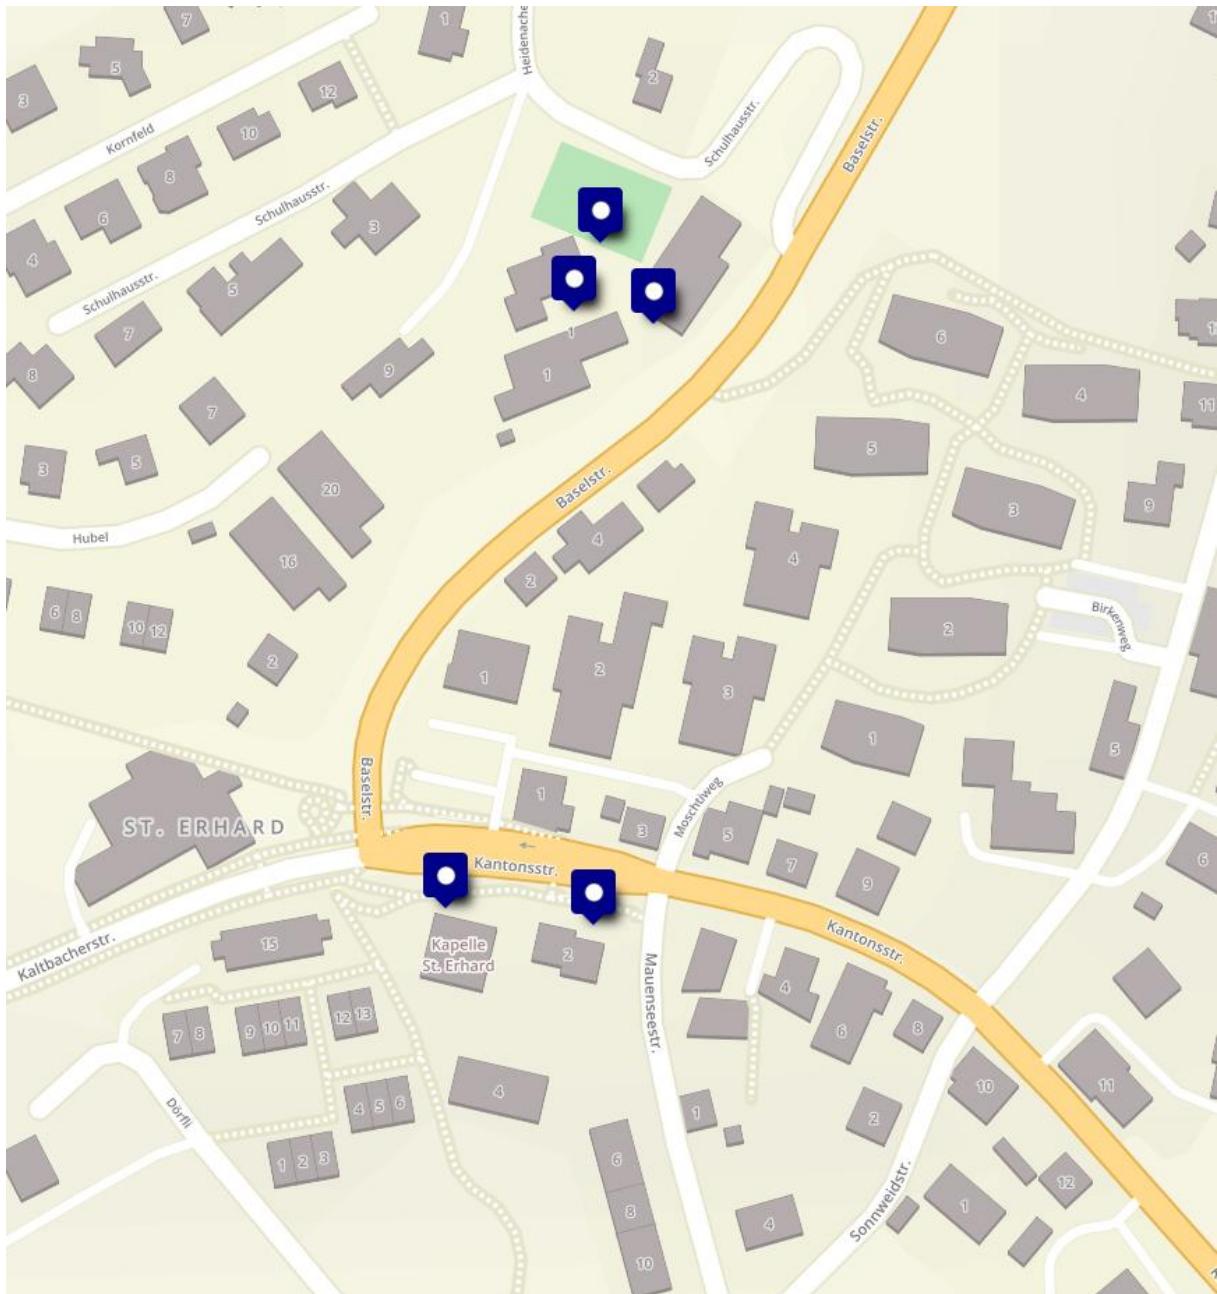

1x im Anschlagkasten Knutwil (bei der Pfarrkirche)

1x beim Eingang Schulhaus Knutwil

1x beim Eingang Gemeindeverwaltung, Haupteingang bei den Öffnungszeiten

1x an der Tür beim Eingang Gemeindeverwaltung unten (an der Hauptstrasse, neben dem Briefkasten)

1x bei der Entsorgungsstelle / Werkhof

2x beim Schulhaus in St. Erhard

1x beim Eingang Chrüzacher-Halle

1x beim Eingang der Kapelle St. Erhard

1x im Anschlagkasten St. Erhard